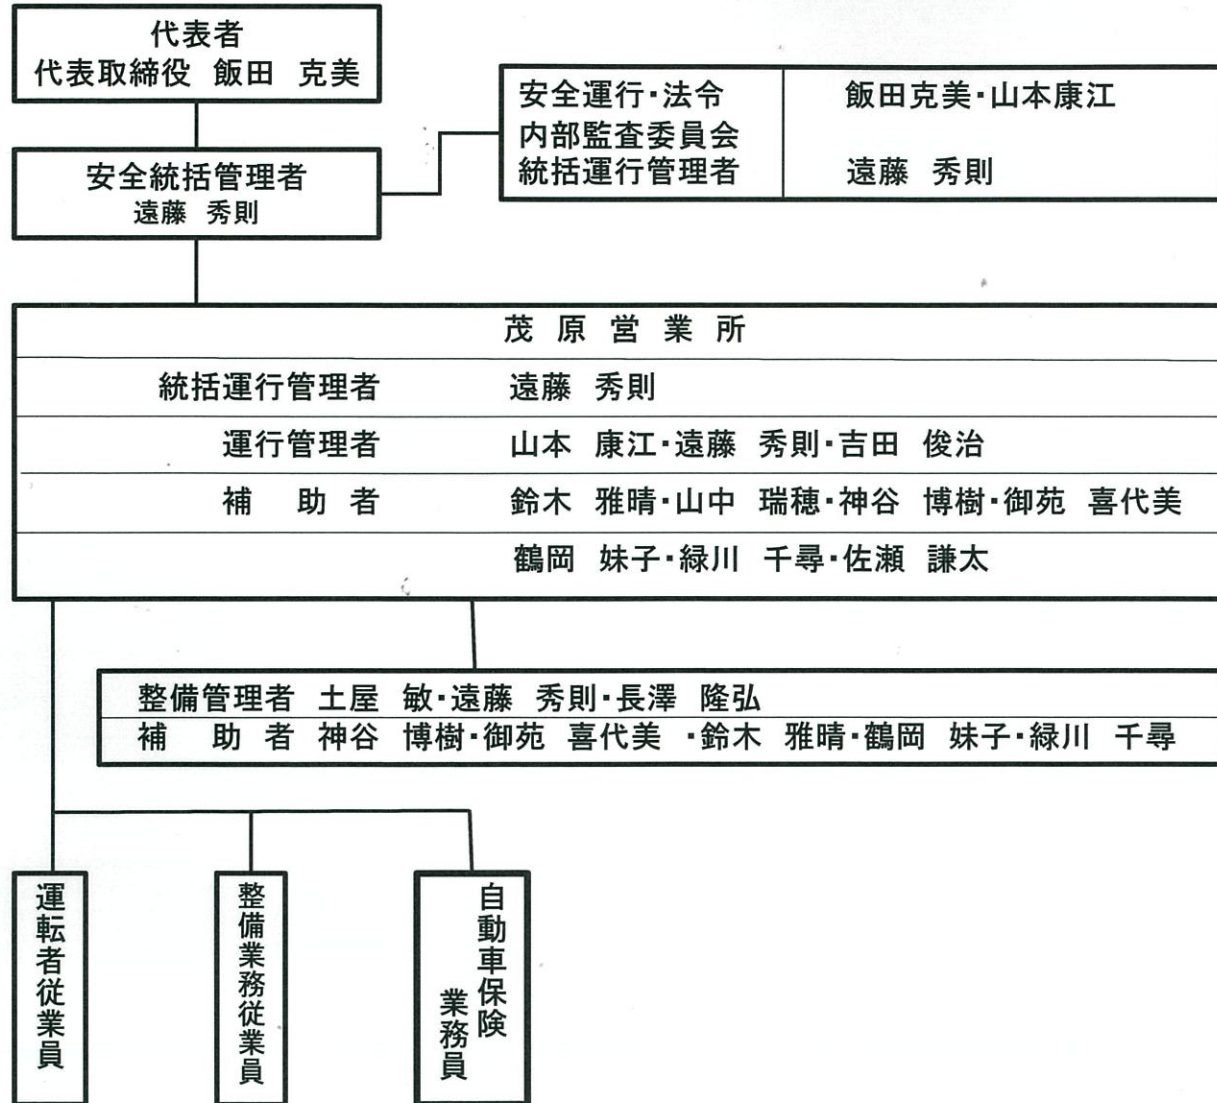

# 有限会社 オートウィル 運行管理 整備管理体制図

令和2年10月19日 現在