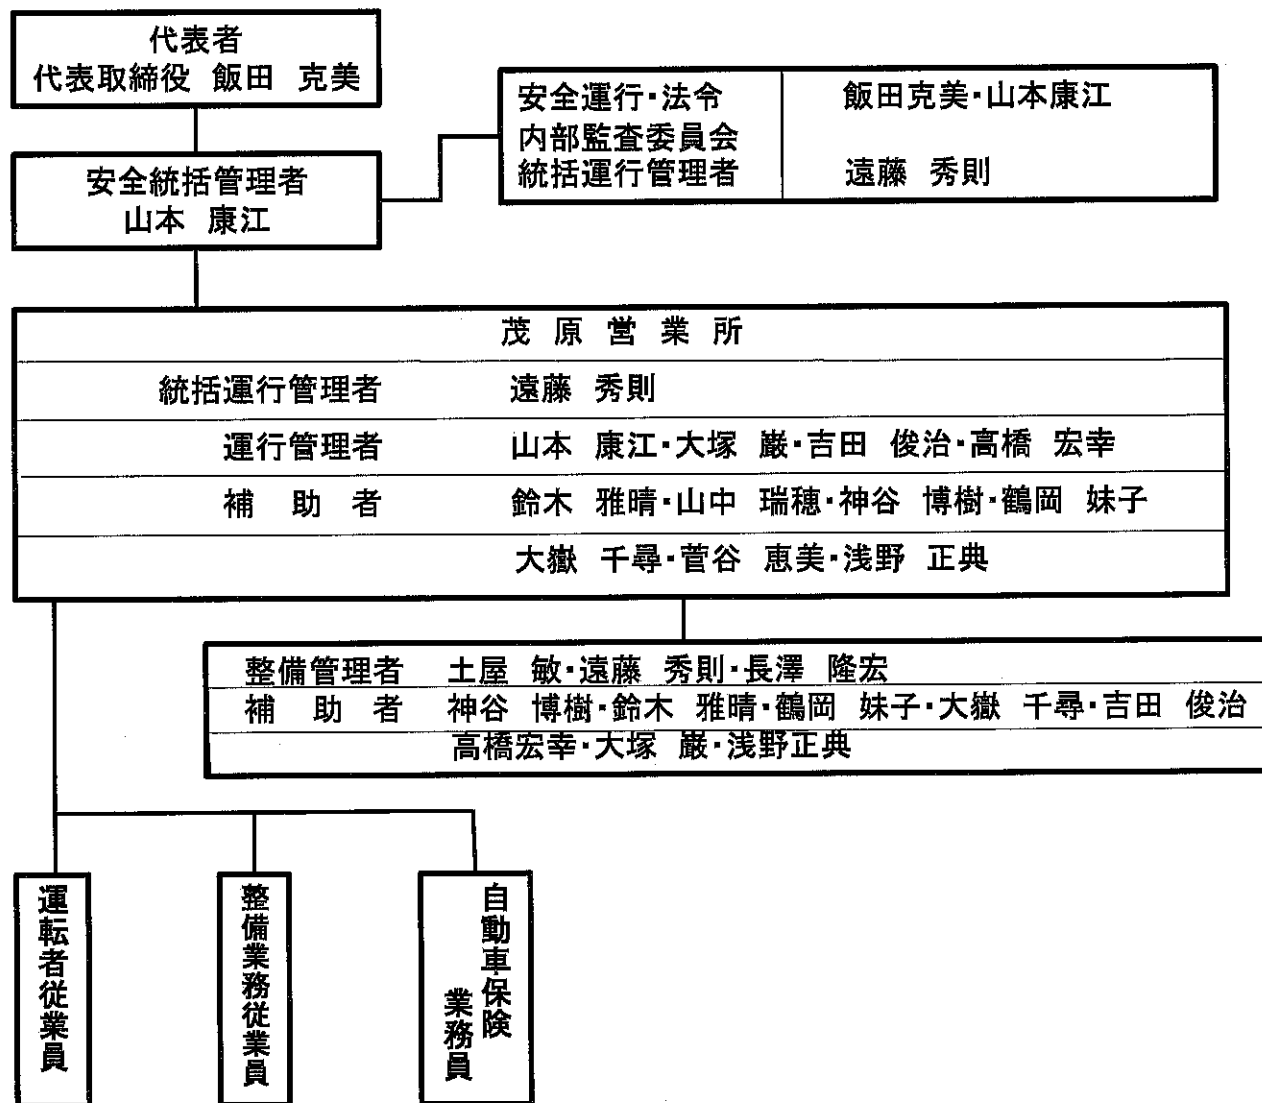

# 有限会社 オートウィル 運行管理 整備管理体制図

2023年3月31日 現在